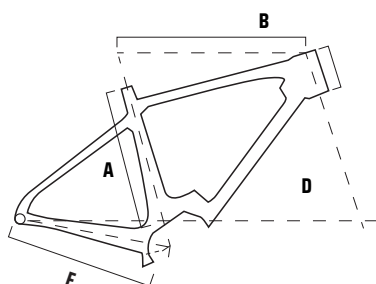

AMMORTIZZATORE ANTERIORE E POSTERIORE

ANGOLO DI STERZO

62 gradi

RUOTA

Anteriore da 29"x2,6"
Posteriore da 27,5"x2,6"

FORCELLE

Rockshox Domain
con escursione da 160 mm

FRENO - DISCHI

Flottanti Braking da 220mm

MOTORE

Italiano Oli Sport mappato Hard,
90Nm.

CAMBIO

Shimano SLX a 12 velocità

AMMORTIZZATORE MONO POSTERIORE

Rockshox da
200/2100 mm escursione

BATTERIA

Fissa estremamente
capiente da 980Wh

PESO

24kg

	S	M	L
A	47	50,5	52,5
B	58	62	64
D	65°	62°	62°
E	12	12	12
F	51	50	50

RUOTE

S		M		L	
ANT	POST	ANT	POST	ANT	POST
27,5	27,5	29	27,5	29	27,5